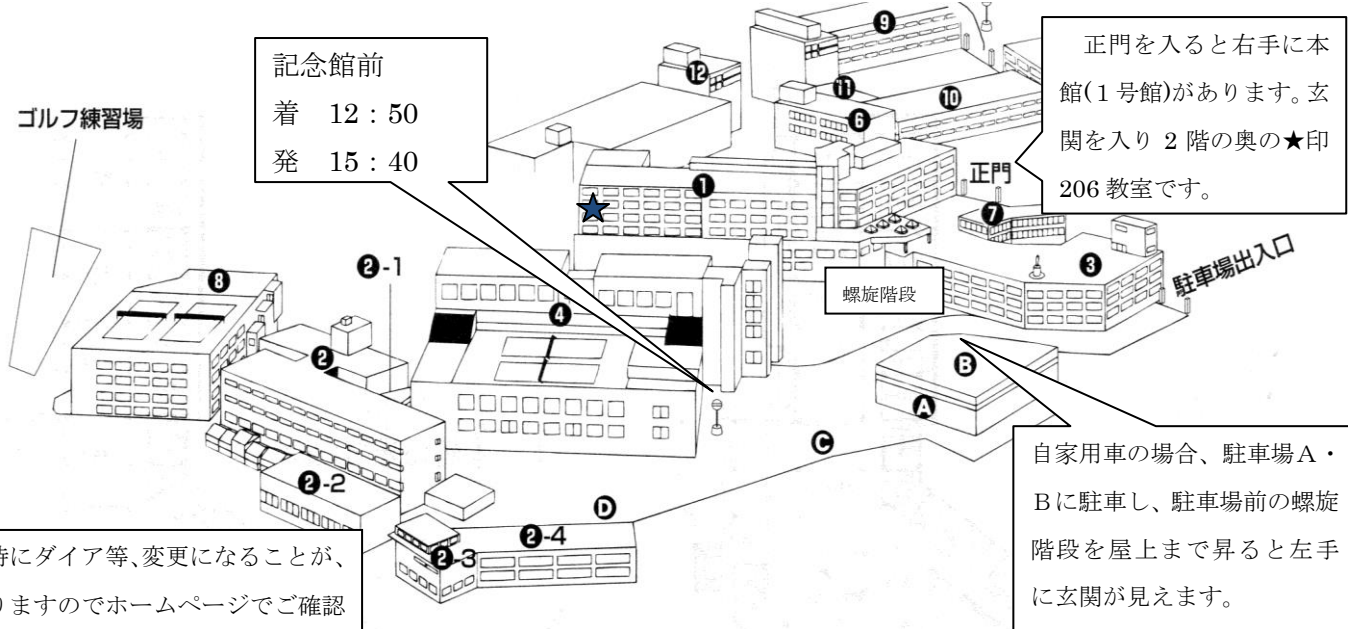

ゴルフ練習場

記念館前
着 12:50
発 15:40

正門を入ると右手に本館(1号館)があります。玄関を入り2階の奥の★印206教室です。

臨時にダイヤ等、変更になることが、ありますのでホームページでご確認願います。

自家用車の場合、駐車場A・Bに駐車し、駐車場前の螺旋階段を屋上まで昇ると左手に玄関が見えます。

本学までのアクセス

学園バス(無料) 停留所

POINT 1

芦屋川
学園バス
12:30

POINT 2

JR 芦屋 学園バス停
発 12:35

POINT 3

POINT 4

記念館前
着 12:50
発 15:40

阪急バス
日出橋
発 15:49

学園バスは <http://www.ashiya-u.ac.jp/access/> で確認してください。

JR 芦屋 学園バス停
12:35 発