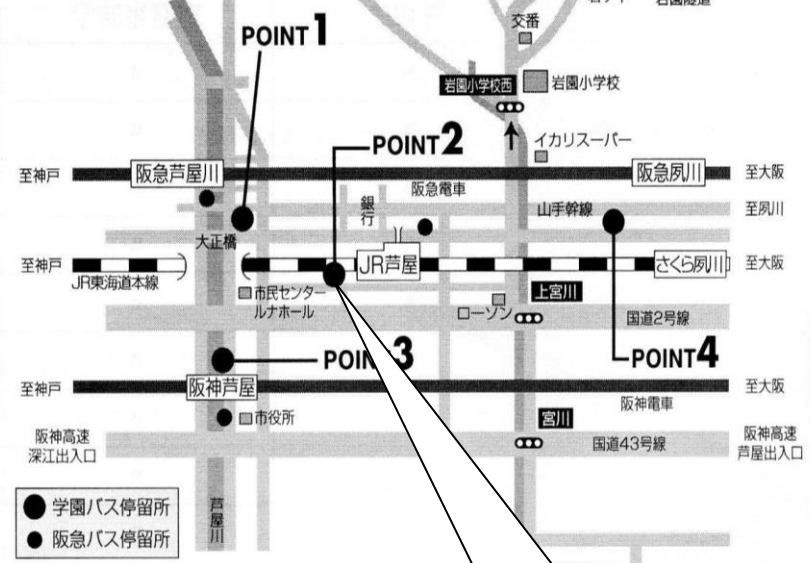

ゴルフ練習場

記念館前
着 12:50
発 15:40

正門を入ると右手に本館(1号館)があります。玄関を入り2階の奥の★印206教室です。

臨時にダイヤ等、変更になることが、ありますのでホームページでご確認願います。

自家用車の場合、駐車場A・Bに駐車し、駐車場前の螺旋階段を屋上まで昇ると左手に玄関が見えます。

本学までのアクセス

学園バス(無料) 停留所

POINT 1

芦屋川
学園バス
12:30

POINT 2

JR 芦屋 学園バス停
発 12:35

POINT 3

POINT 4

記念館前
着 12:50
発 15:40

阪急バス
日出橋
発 15:49

学園バスは <http://www.ashiya-u.ac.jp/access/> で確認してください。

JR 芦屋 学園バス停
12:35 発