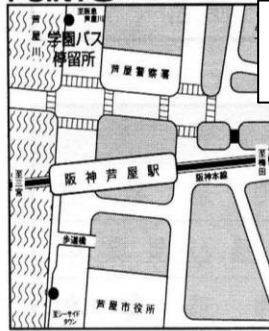

ゴルフ練習場

記念館前
着 12:50
発 15:40

正門を入ると右手に本館(1号館)があります。玄関を入り2階の奥の★印206教室です。

臨時にダイヤ等、変更になることが、ありますのでホームページでご確認願います。

自家用車の場合、駐車場A・Bに駐車し、駐車場前の螺旋階段を屋上まで昇ると左手に玄関が見えます。

本学までのアクセス

学園バス(無料) 停留所

POINT 1

芦屋川
学園バス
12:30

POINT 2

JR 芦屋 学園バス停
発 12:35

POINT 3

POINT 4

記念館前
着 12:50
発 15:40

阪急バス
日出橋
発 15:49

学園バスは <http://www.ashiya-u.ac.jp/access/> で確認してください。

JR 芦屋 学園バス停
12:35 発