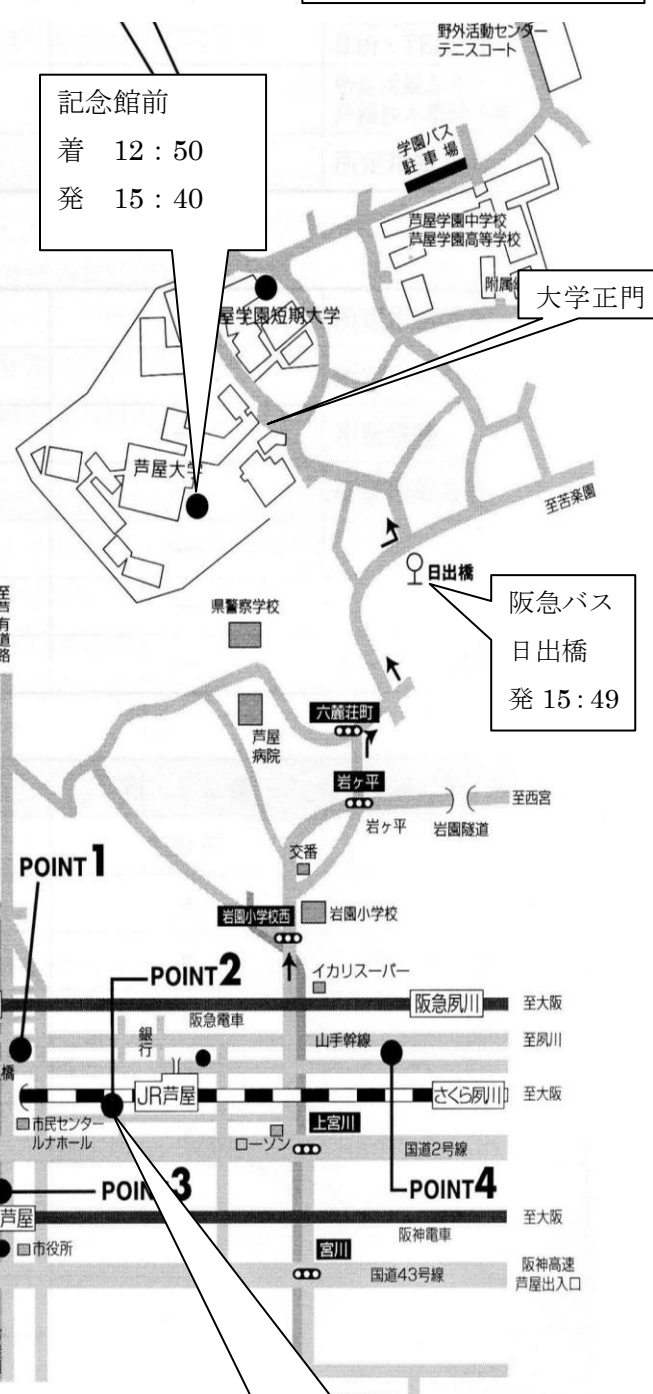

ゴルフ練習場

記念館前
着 12:50
発 15:40

正門を入ると右手に本館(1号館)があります。玄関を入り2階の奥の★印206教室です。

臨時にダイヤ等、変更になることが、ありますのでホームページでご確認願います。

自家用車の場合、駐車場A・Bに駐車し、駐車場前の螺旋階段を屋上まで昇ると左手に玄関が見えます。

本学までのアクセス

学園バス(無料) 停留所

POINT 1

芦屋川
学園バス
12:30

POINT 2

JR 芦屋 学園バス停
発 12:35

POINT 3

POINT 4

記念館前
着 12:50
発 15:40

阪急バス
日出橋
発 15:49

学園バスは <http://www.ashiya-u.ac.jp/access/> で確認してください。

JR 芦屋 学園バス停
12:35 発