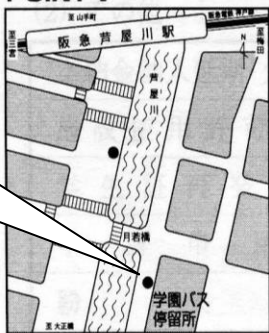

ゴルフ練習場

記念館前
着 12:50
発 15:40

正門を入ると右手に本館(1号館)があります。玄関を入り2階の奥の★印206教室です。

臨時にダイヤ等、変更になることが、ありますのでホームページでご確認願います。

自家用車の場合、駐車場A・Bに駐車し、駐車場前の螺旋階段を屋上まで昇ると左手に玄関が見えます。

本学までのアクセス

学園バス(無料) 停留所

POINT 1

芦屋川
学園バス
12:30

POINT 2

JR 芦屋 学園バス停
発 12:35

POINT 3

POINT 4

記念館前
着 12:50
発 15:40

阪急バス
日出橋
発 15:49

学園バスは <http://www.ashiya-u.ac.jp/access/> で確認してください。