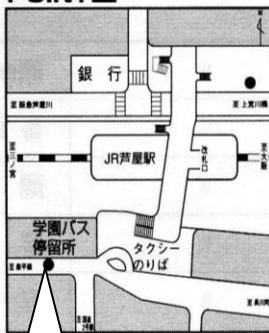

ゴルフ練習場

記念館前
着 12:50
発 15:40

正門を入ると右手に本館(1号館)があります。玄関を入り2階の奥の★印206教室です。

臨時にダイヤ等、変更になることが、ありますのでホームページでご確認願います。

自家用車の場合、駐車場A・Bに駐車し、駐車場前の螺旋階段を屋上まで昇ると左手に玄関が見えます。

本学までのアクセス

学園バス(無料) 停留所

POINT 1

芦屋川
学園バス
12:30

POINT 2

JR 芦屋 学園バス停
発 12:35

POINT 3

POINT 4

記念館前
着 12:50
発 15:40

阪急バス
日出橋
発 15:49

学園バスは <http://www.ashiya-u.ac.jp/access/> で確認してください。

JR 芦屋 学園バス停
12:35 発