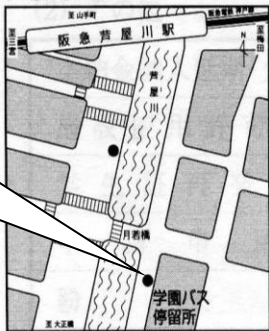

ゴルフ練習場

記念館前
着 12:50
発 15:40

正門を入ると右手に本館(1号館)があります。玄関を入り2階の奥の★印206教室

本学までのアクセス

学園バス(無料) 停留所

POINT 1

POINT 2

POINT 3

POINT 4

記念館前
着 12:50
発 15:40

阪急バス
日出橋
発 15:39

学園バスは <https://www.ashiya-u.ac.jp/access/> で確認してください。

J R 芦屋 学園バス停
12:35 発