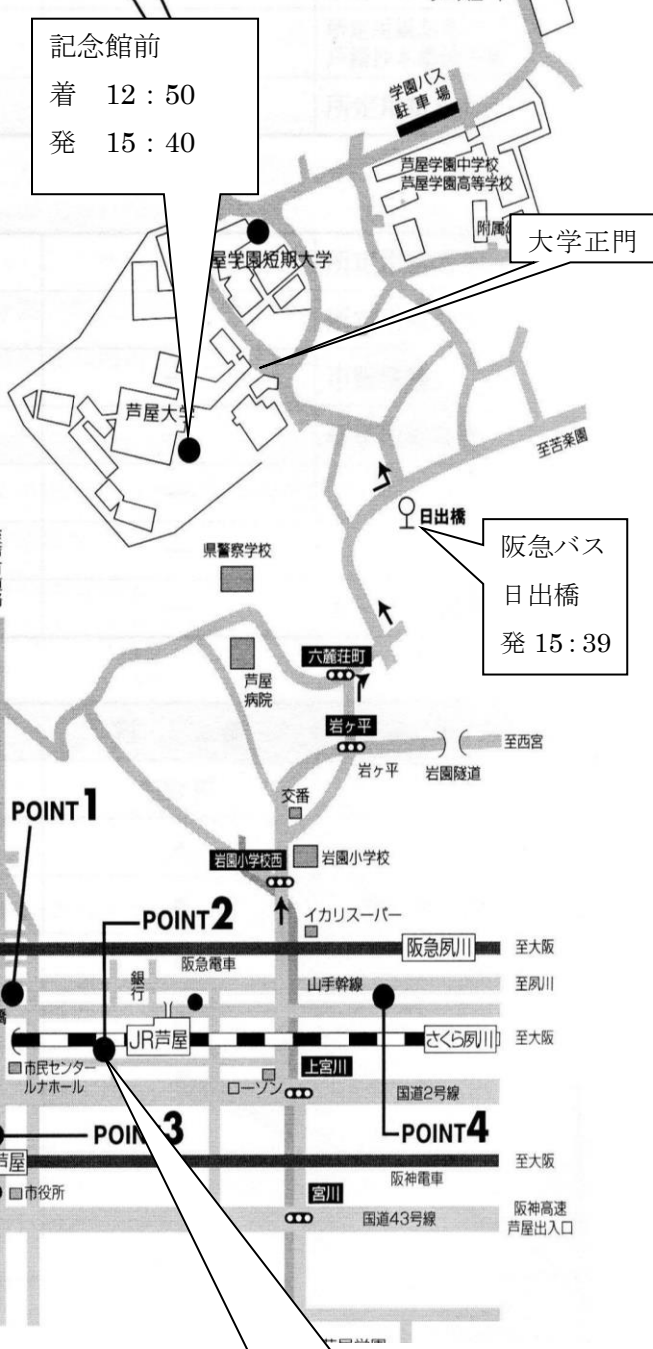

ゴルフ練習場

記念館前
着 12:50
発 15:40

正門を入ると右手に本館(1号館)があります。玄関を入り2階の奥の★印206教室

本学までのアクセス

学園バス(無料) 停留所

POINT 1

POINT 2

POINT 3

POINT 4

記念館前
着 12:50
発 15:40

阪急バス
日出橋
発 15:39

学園バスは <https://www.ashiya-u.ac.jp/access/> で確認してください。

J R 芦屋 学園バス停
12:35 発