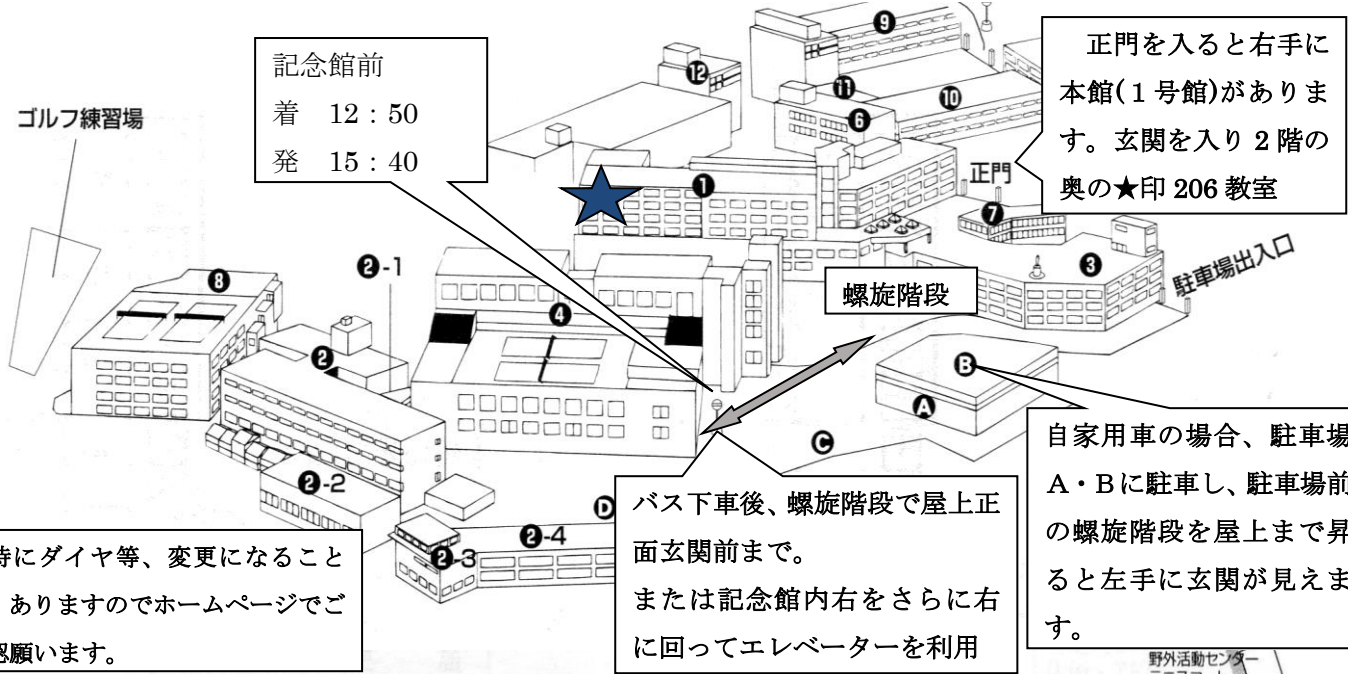

ゴルフ練習場

記念館前
着 12:50
発 15:40

正門を入ると右手に本館(1号館)があります。玄関を入り2階の奥の★印206教室

本学までのアクセス

学園バス(無料) 停留所

POINT 1

POINT 2

POINT 3

POINT 4

記念館前
着 12:50
発 15:40

阪急バス
日出橋
発 15:39

学園バスは <https://www.ashiya-u.ac.jp/access/> で確認してください。

J R 芦屋 学園バス停
12:35 発