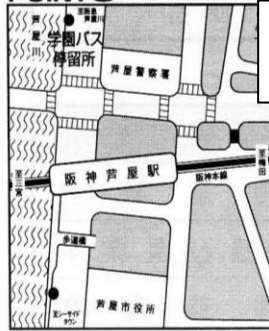

ゴルフ練習場

記念館前
着 12:50
発 15:40

正門を入ると右手に本館(1号館)があります。玄関を入り2階の奥の★印206教室

本学までのアクセス

学園バス(無料) 停留所

POINT 1

POINT 2

POINT 3

POINT 4

記念館前
着 12:50
発 15:40

阪急バス
日出橋
発 15:39

学園バスは <https://www.ashiya-u.ac.jp/access/> で確認してください。

J R 芦屋 学園バス停
12:35 発