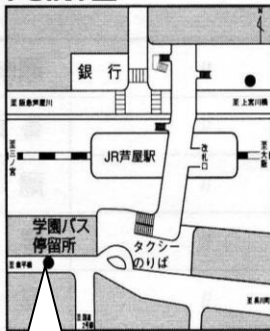

ゴルフ練習場

記念館前
着 12:50
発 15:40

正門を入ると右手に本館(1号館)があります。玄関を入り2階の奥の★印206教室

本学までのアクセス

学園バス(無料) 停留所

POINT 1

POINT 2

POINT 3

POINT 4

記念館前
着 12:50
発 15:40

阪急バス
日出橋
発 15:39

学園バスは <https://www.ashiya-u.ac.jp/access/> で確認してください。

J R 芦屋 学園バス停
12:35 発