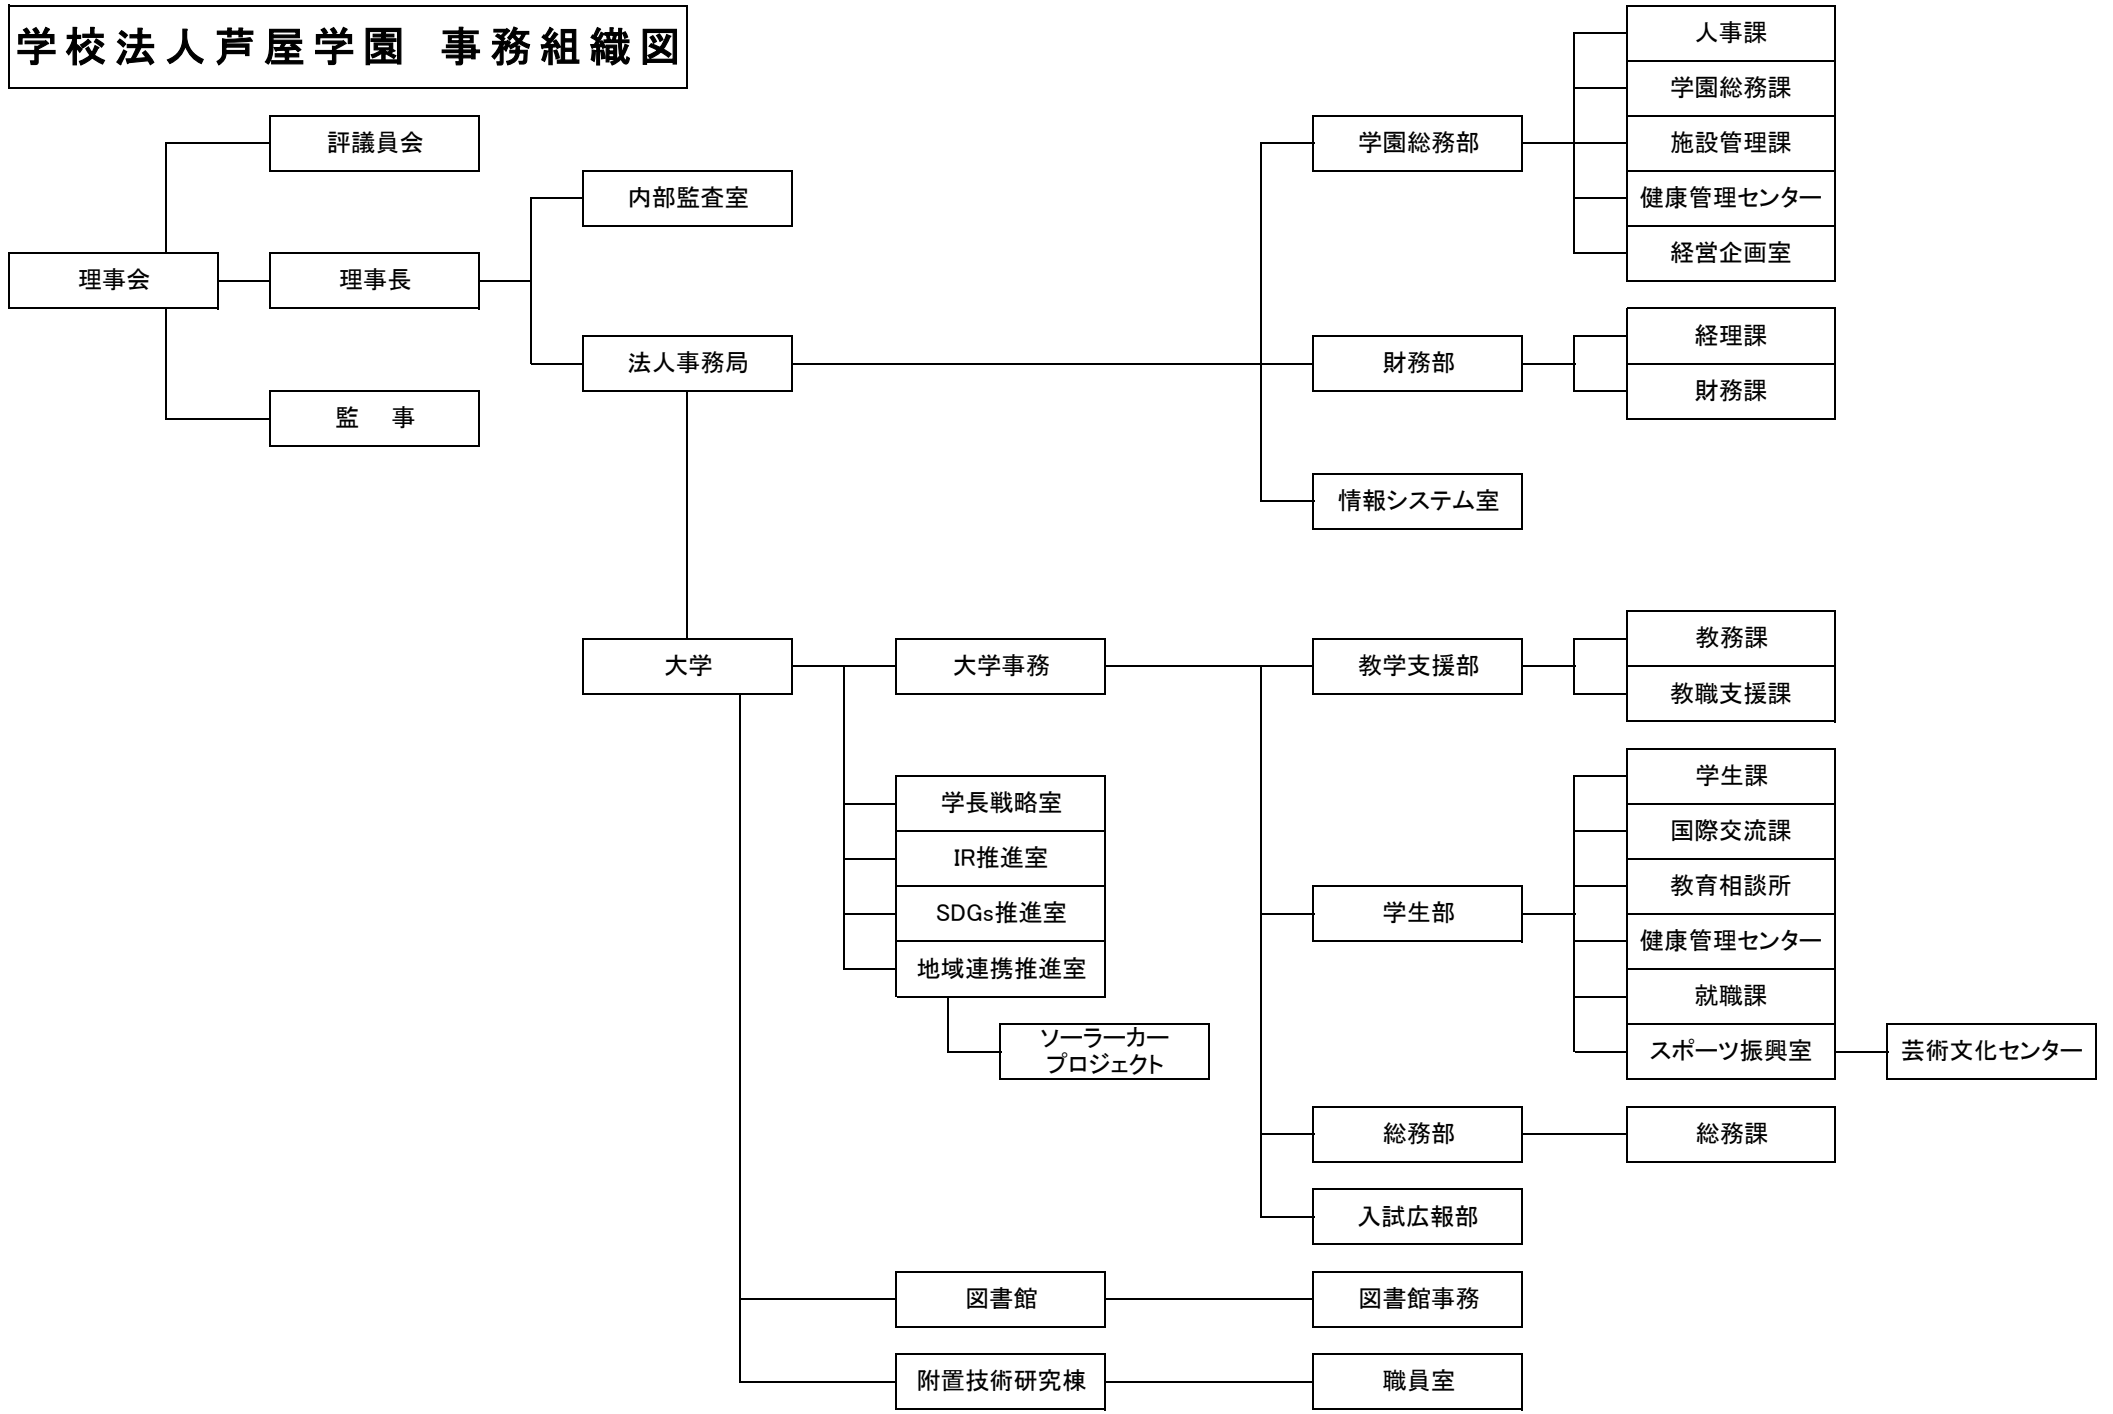

2. 修学上の情報等
 (1)②組織図(令和5年4月1日)

学校法人芦屋学園 事務組織図

芦屋大学 教学組織図